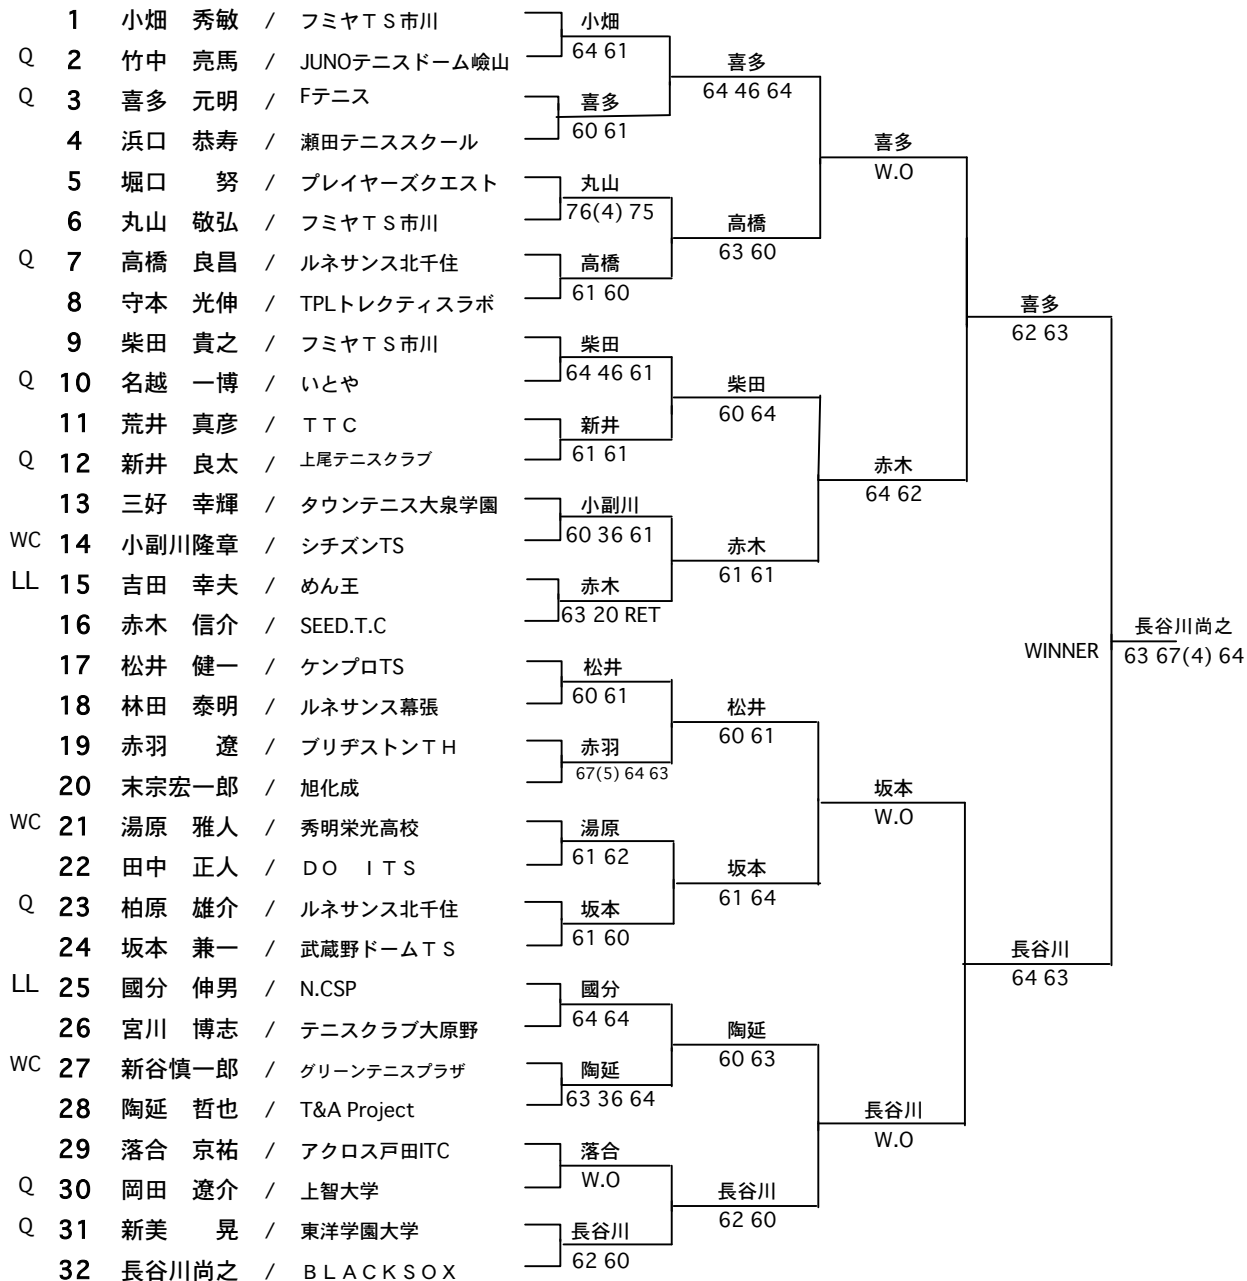

グリーンカップ ニューイヤートーナメント2007

男子シングルス本戦

シード

1	小畑 秀敏
2	長谷川尚之
3	坂本 兼一
4	柴田 貴之
5	松井 健一
6	守本 光伸
7	赤木 信介
8	渡辺 晃

グリーンカップ ニューイヤートーナメント2007

男子ダブルス本戦

1	林 大祐 / 立教大学	}	林/佐藤	64 60	}	林/佐藤	64 63	}	林/佐藤	63 61	}	WINNER	林 大祐 佐藤 智哉	75 61																												
2	佐藤 智哉 / 立教大学														篠崎 博人 / 楠クラブ	鈴木 一成 / ピアザ	高階 研仁 / TOPIS亀戸	杉山 正樹 / TOPIS	林田 泰明 / ルネサンス幕張	丸山 敬弘 / フミヤT S市川	新谷慎一郎 / グリーンテニスプラザ	飯塚 義弘 / グリーンテニスプラザ	6	渡辺 晃 / TTC	野武 浩文 / 東芝	7	中村 祐樹 / フミヤエース市川T.A	白井 卓也 / T.T.C	8	三好 幸輝 / タウンテニス大泉学園	平岩 佳祐 / 立教大学	9	次山 拳生 / A&Aテニススクール	岸 僚太 / ビッグK	10	喜多 元明 / Fテニス	湯原 雅人 / 秀明栄光高校	11	前原 翔 / 東京学館高校	守本 光伸 / TPLトレクティス・ラボ	12	河野 陽介 / アキモテニスアカデミー

シード

1	林 大祐
	佐藤 智哉
2	伊藤 亮房
	大橋 明
3	河野 陽介
	前田 明宏
4	新谷慎一郎
	飯塚 義弘

グリーンカップ ニューイヤートーナメント2007

女子シングルス本戦

シード

1	廣瀬 睦子
2	小林 千穂
3	今井 理恵
4	滝村 莉那
5	石川可南子
6	藤井 菜緒
7	運天 晶子
8	遠藤 由子

グリーンカップ ニューイヤートーナメント2007

女子ダブルス本戦

1	平田 愛美 / ビッグK	}	平田/市川 26 75 62	}	平田 愛美 市川 有紗 46 64 63
2	市川 有紗 / 武蔵野ドームT.S				
2	滝村 莉那 / ビッグK	}	菅原/大岩 63 06 62		
	藤井 菜緒 / プリヂェストンTH				
3	榎原 志保 / WATS	}	61 63		
3	岡崎 恵美 / WATS				
4	菅原えりか / 武蔵野ドームT.S	}	63 06 62		
	大岩 紗織 / 三菱養和T.S				
5	穴戸 聡子 / エバーグリーン	}	W.O		
	清水 麻美 / T.I.S 亀戸				
6	宮井 恵美 / トトロ	}	廣瀬/小林 62 46 63		
6	太田 清子 / Fテニス				
7	石垣 怜 / 園田学園女子大学	}	61 64		
	菊池 碧 / 東京女子体育大学				
8	廣瀬 睦子 / 目黒TC	}	61 64		
	小林 千穂 / 赤城アカデミー				