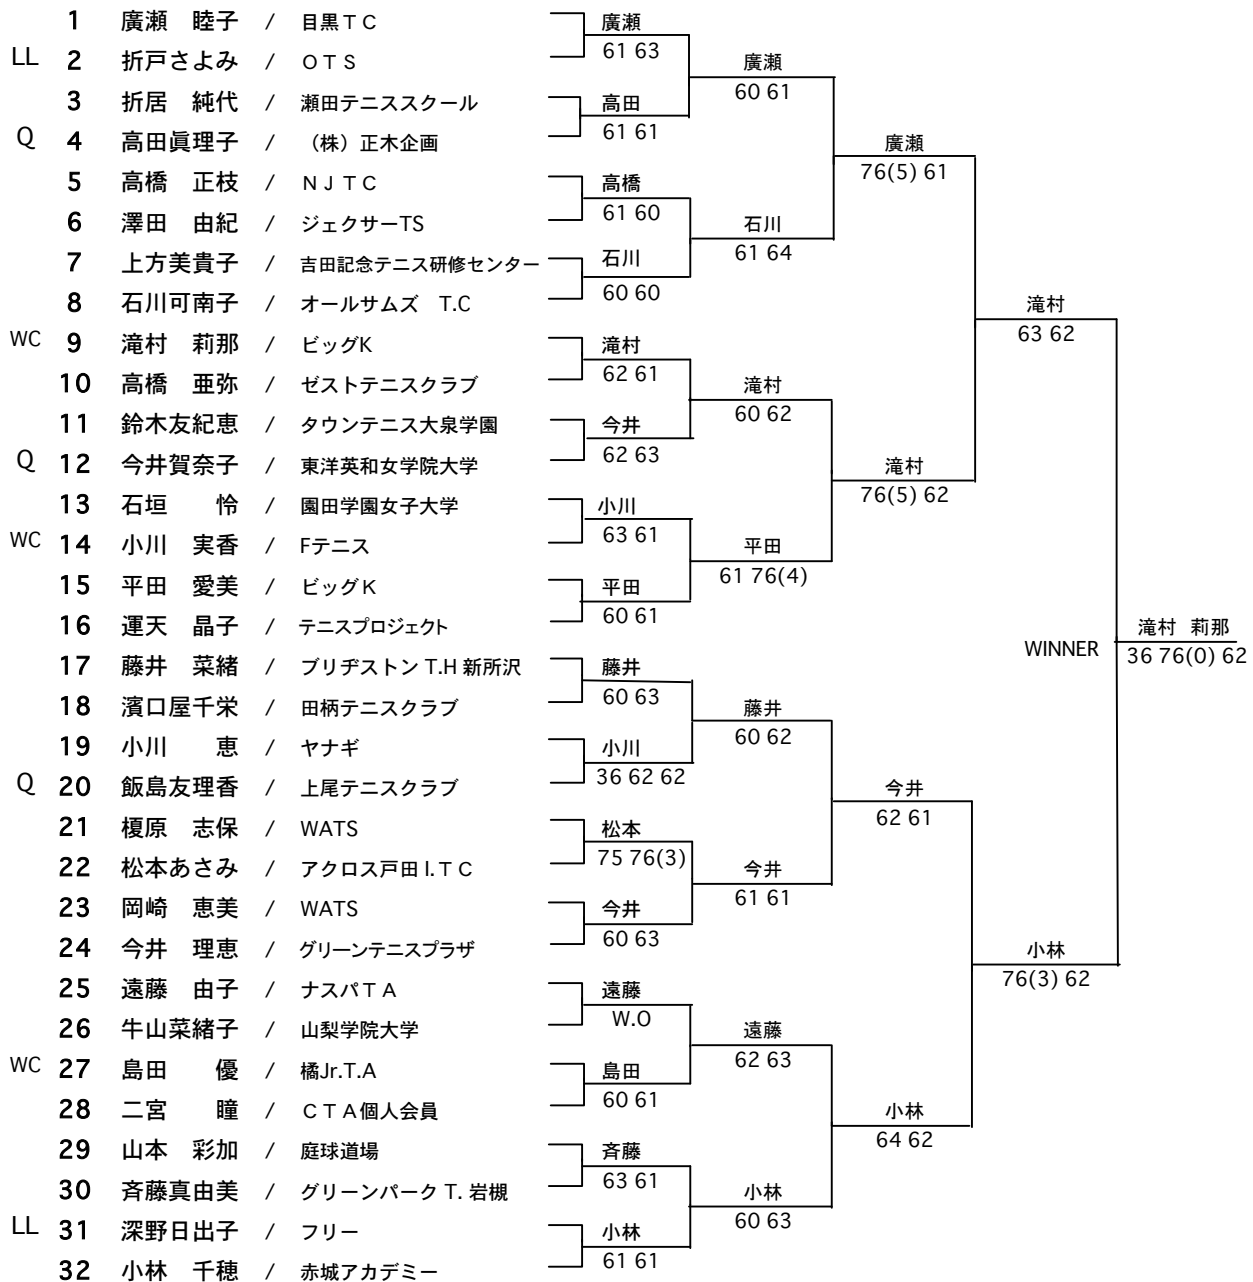

グリーンカップ ニューイヤートーナメント2007

男子シングルス本戦

シード

1	小畑 秀敏
2	長谷川尚之
3	坂本 兼一
4	柴田 貴之
5	松井 健一
6	守本 光伸
7	赤木 信介
8	渡辺 晃

グリーンカップ ニューイヤートーナメント2007

男子ダブルス本戦

1	林 大祐 / 立教大学	}	林/佐藤	64 60	}	林/佐藤	64 63	}	林/佐藤	63 61	}	WINNER	林 大祐 佐藤 智哉	75 61																												
2	佐藤 智哉 / 立教大学														篠崎 博人 / 楠クラブ	鈴木 一成 / ピアザ	高階 研仁 / TOPIS亀戸	杉山 正樹 / TOPIS	林田 泰明 / ルネサンス幕張	丸山 敬弘 / フミヤT S市川	新谷慎一郎 / グリーンテニスプラザ	飯塚 義弘 / グリーンテニスプラザ	6	渡辺 晃 / TTC	野武 浩文 / 東芝	7	中村 祐樹 / フミヤエース市川T.A	白井 卓也 / T.T.C	8	三好 幸輝 / タウンテニス大泉学園	平岩 佳祐 / 立教大学	9	次山 拳生 / A&Aテニススクール	岸 僚太 / ビッグK	10	喜多 元明 / Fテニス	湯原 雅人 / 秀明栄光高校	11	前原 翔 / 東京学館高校	守本 光伸 / TPLトレクティス・ラボ	12	河野 陽介 / アキモテニスアカデミー

シード

1	林 大祐
	佐藤 智哉
2	伊藤 亮房
	大橋 明
3	河野 陽介
	前田 明宏
4	新谷慎一郎
	飯塚 義弘

グリーンカップ ニューイヤートーナメント2007

女子シングルス本戦

シード

1	廣瀬 睦子
2	小林 千穂
3	今井 理恵
4	滝村 莉那
5	石川可南子
6	藤井 菜緒
7	運天 晶子
8	遠藤 由子

グリーンカップ ニューイヤートーナメント2007

女子ダブルス本戦