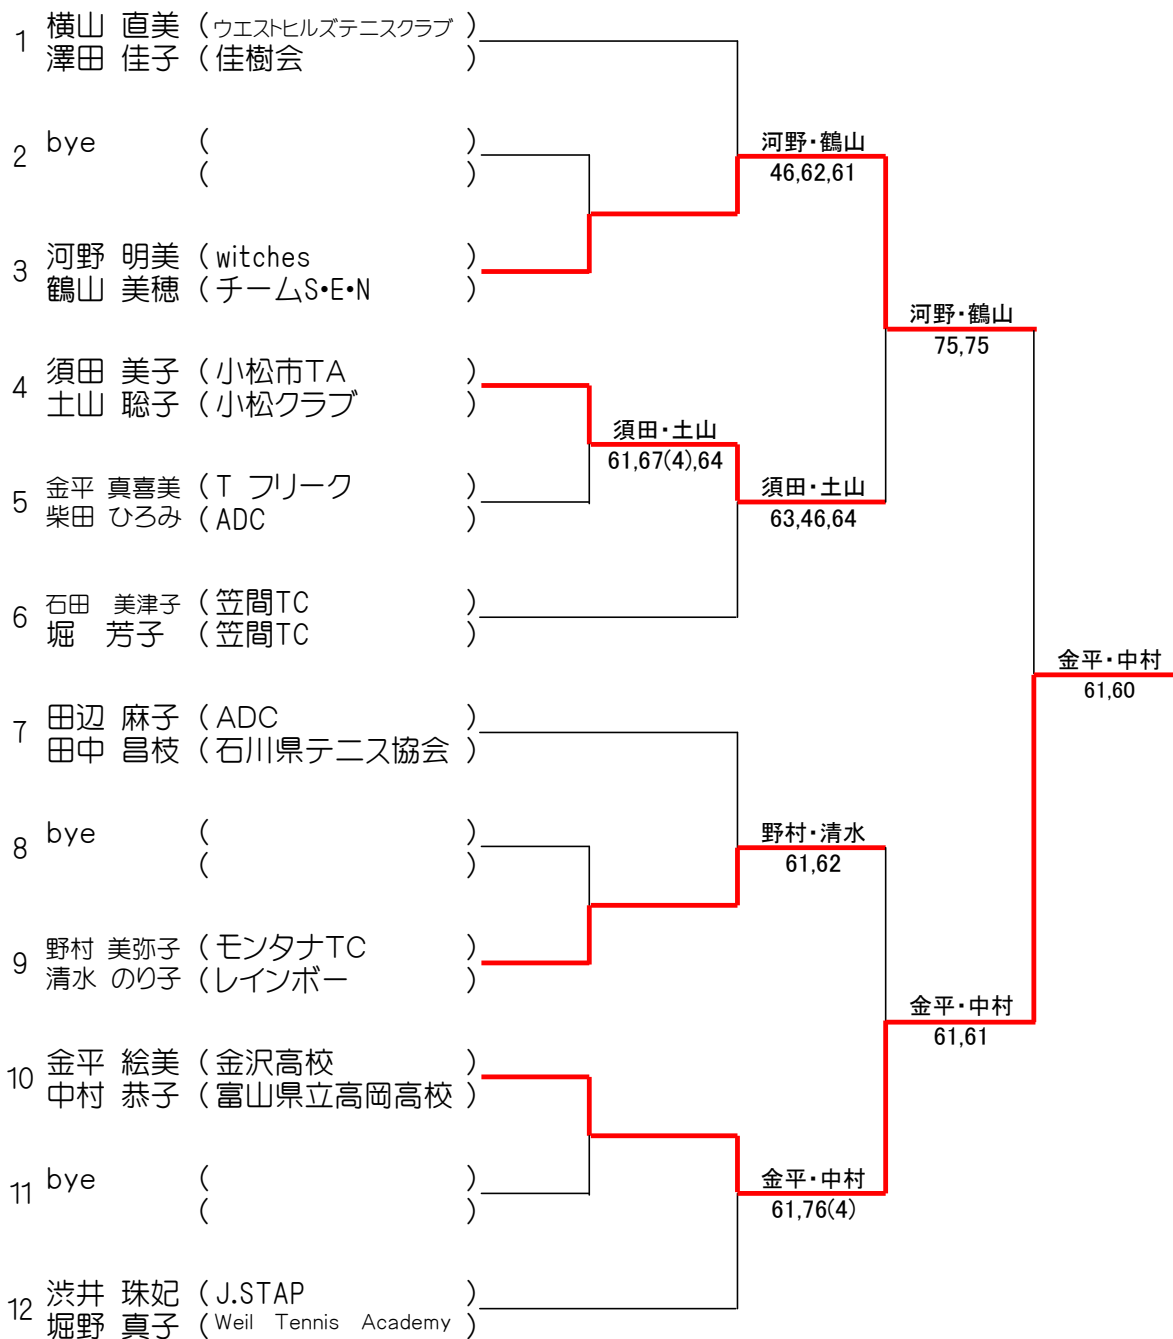

石川オープンテニス2006 in金沢

2006/5/22~27
金沢市城北市民テニスコート

男子シングルス

Ishikawa Open Tennis

シード順位

- 1 竹下 和史
- 2 古賀 公仁男
- 3 大内 海
- 4 松井 健一

- 5 木原 功仁
- 6 石岡 孝浩
- 7 荒堀 竜喜
- 8 板橋 マリオ

- 9 岡 睦
- 10 本田 寛和
- 11 福井 武史
- 12 小岩 辰士

- 13 柴田 圭
- 14 篠原 剛
- 15 中島 輝雄
- 16 野口 正裕

石川オープンテニス2006 in金沢

2006/5/22~27
金沢市城北市民テニスコート

男子ダブルス

シード順位

- | | | | |
|---------|---------|---------|---------|
| 1 岡 睦 | 2 石岡 孝浩 | 3 水本 圭治 | 4 大内 海 |
| 本田 寛和 | 稲葉 健太 | 中島 輝雄 | 野上 流星 |
| 5 乗田 大輔 | 6 清水 洋 | 7 平井 陽 | 8 吉田 寛康 |
| 本間 一弥 | 生川 仁司 | 佐地 竜介 | 田中 啓吾 |

シード 1 加藤 沙絵

2 今井 理恵

3or4 浜中 花梨

小林 美智子

石川オープンテニス2006 in金沢

Ishikawa Open Tennis

2006/5/22~27
金沢市城北市民テニスコート

女子ダブルス

シード順位

1 横山 直美
澤田 佳子

2 渋井 珠妃
堀野 真子