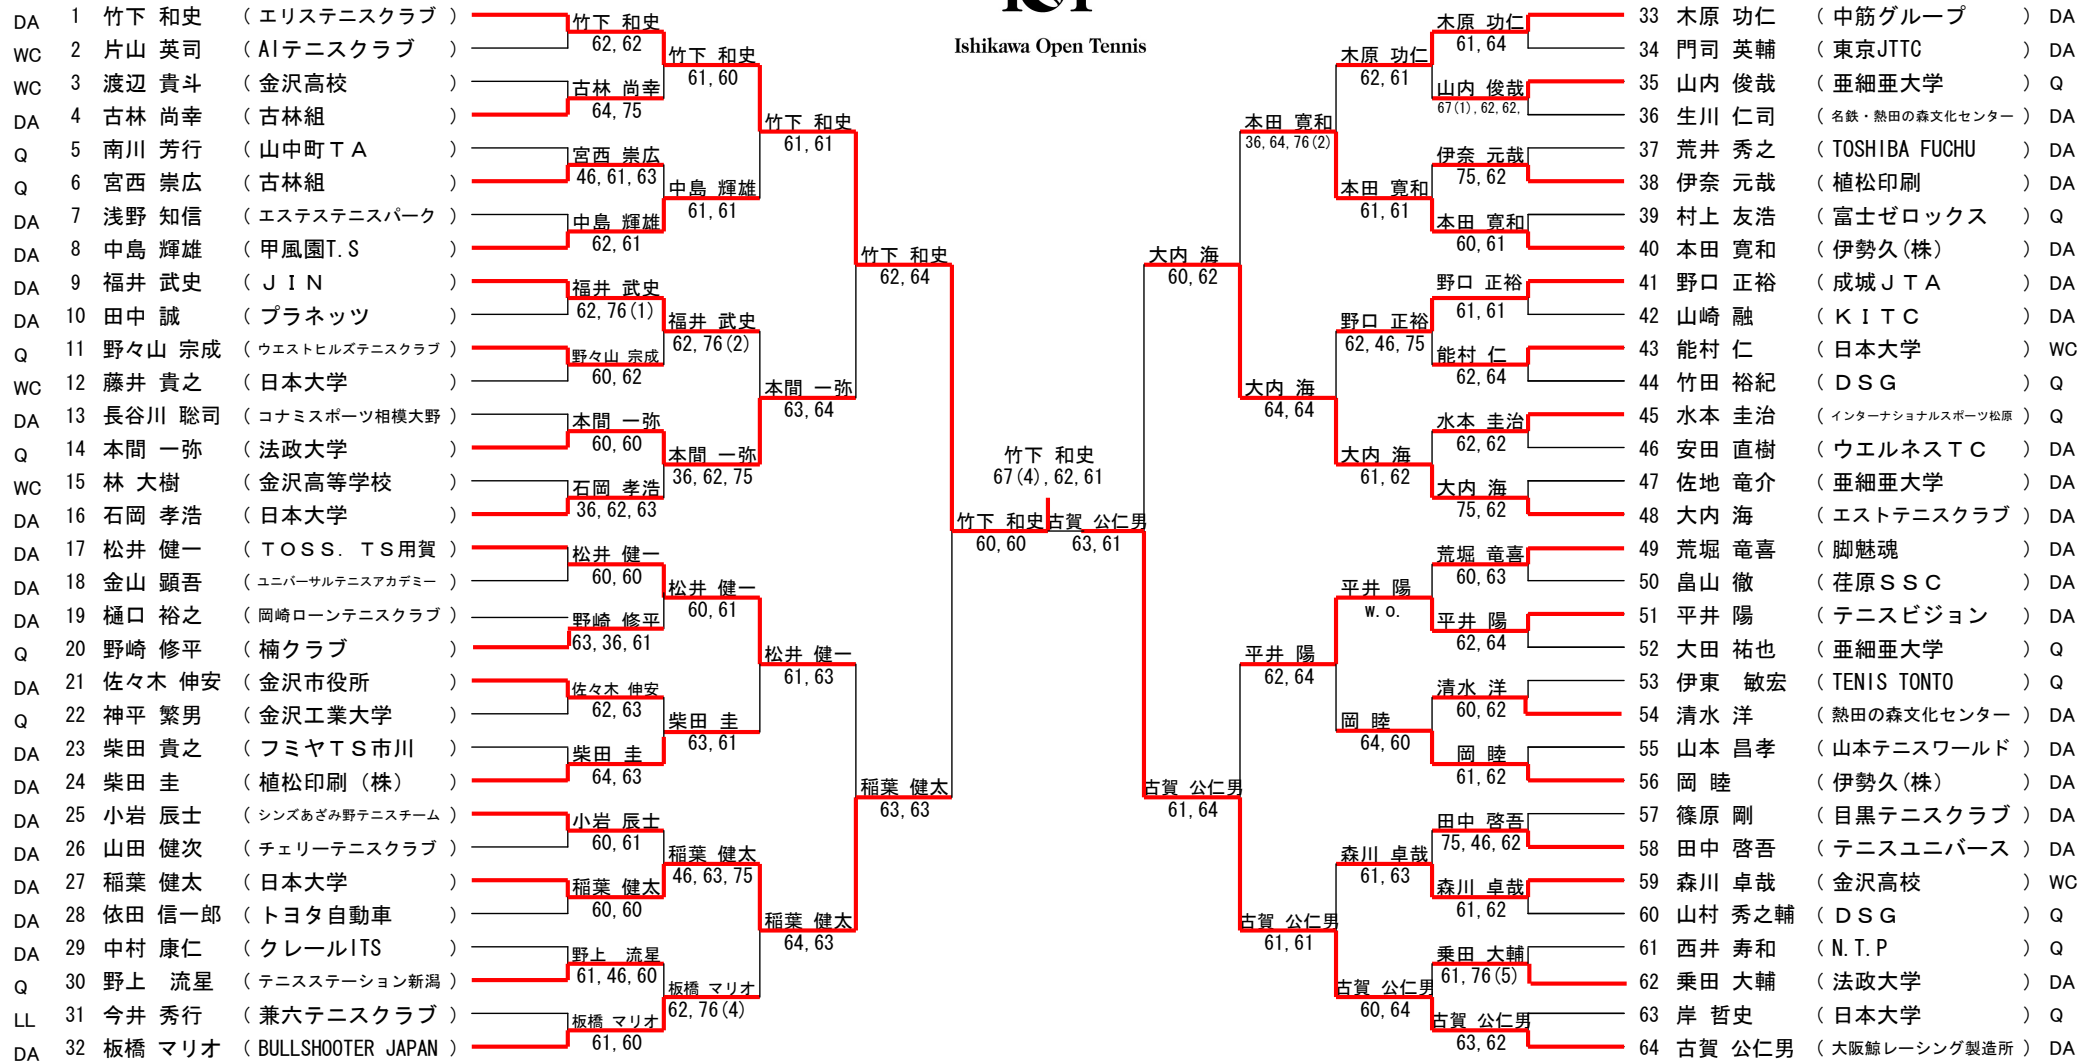

石川オープンテニス2006 in金沢

2006/5/22~27
金沢市城北市民テニスコート

男子シングルス

Ishikawa Open Tennis

シード順位

- 1 竹下 和史
- 2 古賀 公仁男
- 3 大内 海
- 4 松井 健一

- 5 木原 功仁
- 6 石岡 孝浩
- 7 荒堀 竜喜
- 8 板橋 マリオ

- 9 岡 睦
- 10 本田 寛和
- 11 福井 武史
- 12 小岩 辰士

- 13 柴田 圭
- 14 篠原 剛
- 15 中島 輝雄
- 16 野口 正裕

石川オープンテニス2006 in金沢

2006/5/22~27
金沢市城北市民テニスコート

男子ダブルス

シード順位

- | | | | |
|---------|---------|---------|---------|
| 1 岡 睦 | 2 石岡 孝浩 | 3 水本 圭治 | 4 大内 海 |
| 本田 寛和 | 稲葉 健太 | 中島 輝雄 | 野上 流星 |
| 5 乗田 大輔 | 6 清水 洋 | 7 平井 陽 | 8 吉田 寛康 |
| 本間 一弥 | 生川 仁司 | 佐地 竜介 | 田中 啓吾 |