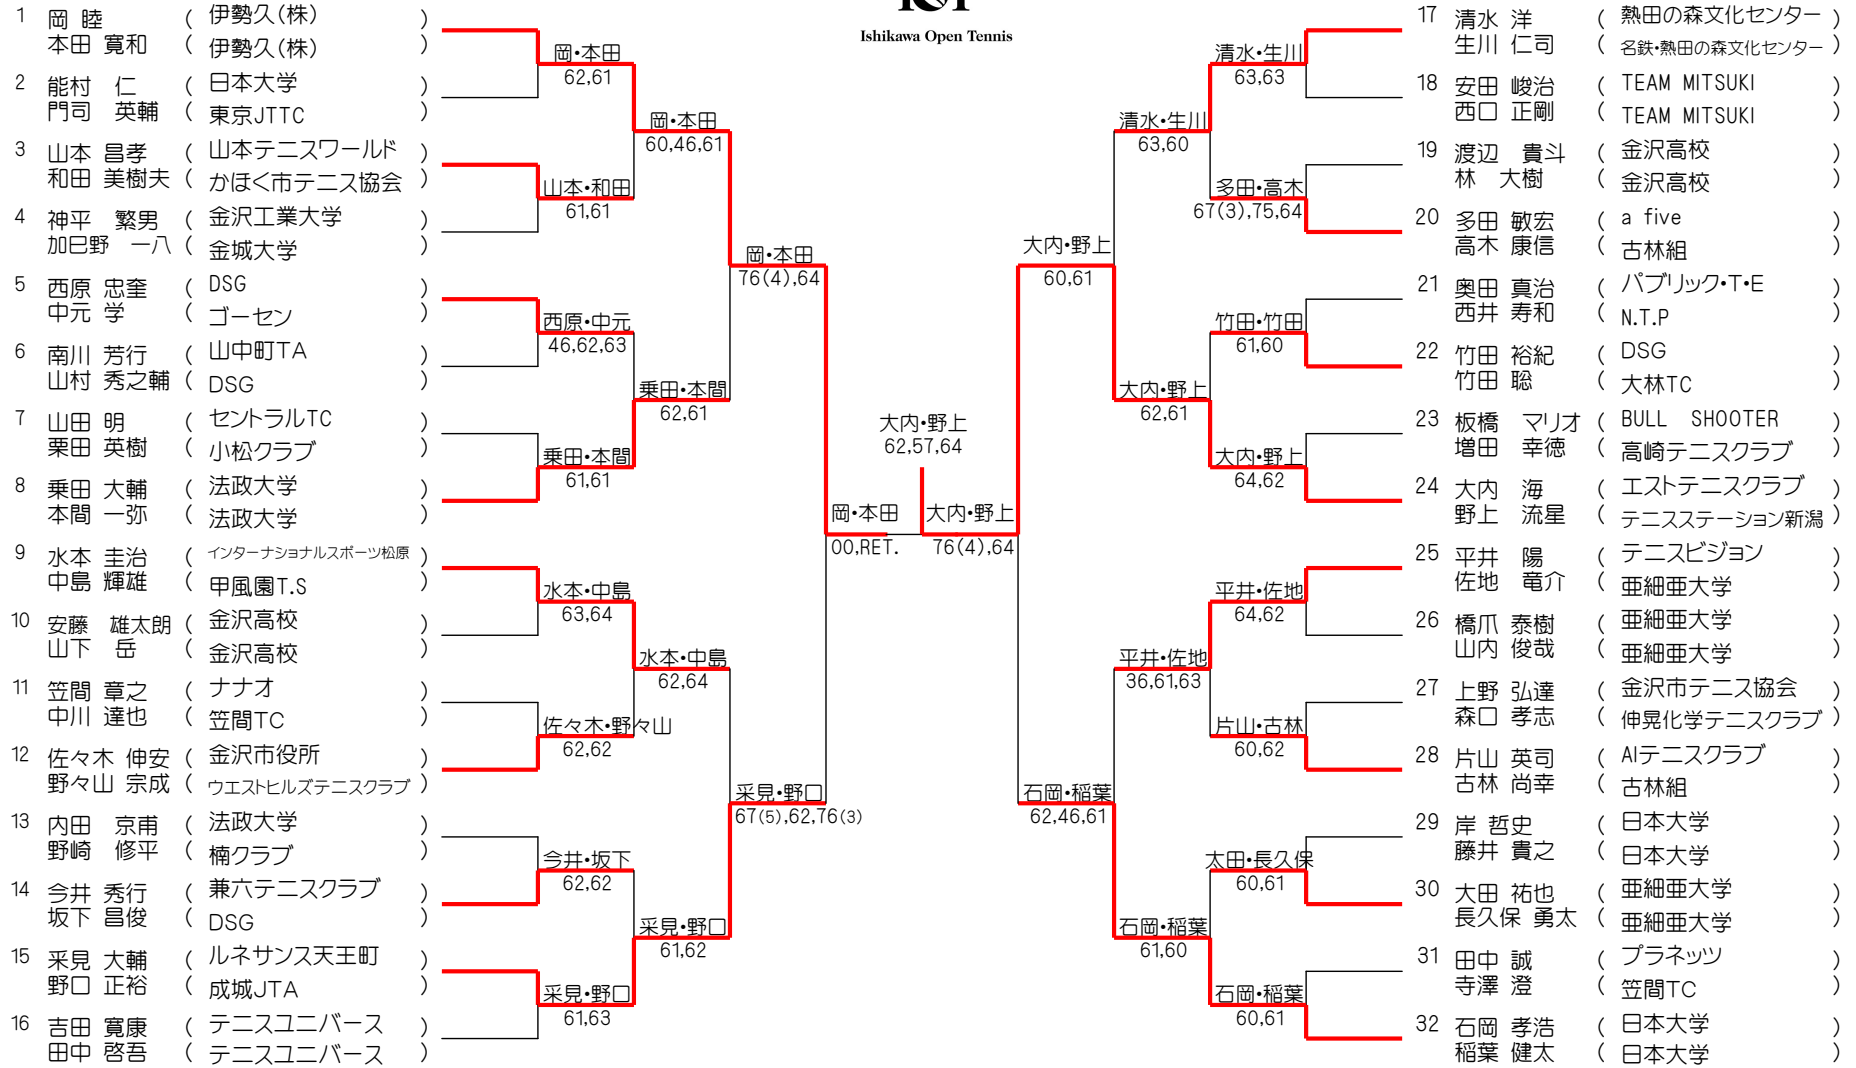

石川オープンテニス2006 in金沢

2006/5/22~27
金沢市城北市民テニスコート

男子シングルス

Ishikawa Open Tennis

シード順位

- 1 竹下 和史
- 2 古賀 公仁男
- 3 大内 海
- 4 松井 健一

- 5 木原 功仁
- 6 石岡 孝浩
- 7 荒堀 竜喜
- 8 板橋 マリオ

- 9 岡 睦
- 10 本田 寛和
- 11 福井 武史
- 12 小岩 辰士

- 13 柴田 圭
- 14 篠原 剛
- 15 中島 輝雄
- 16 野口 正裕

石川オープンテニス2006 in金沢

2006/5/22~27
金沢市城北市民テニスコート

男子ダブルス

シード順位

- | | | | |
|---------|---------|---------|---------|
| 1 岡 睦 | 2 石岡 孝浩 | 3 水本 圭治 | 4 大内 海 |
| 本田 寛和 | 稲葉 健太 | 中島 輝雄 | 野上 流星 |
| 5 乗田 大輔 | 6 清水 洋 | 7 平井 陽 | 8 吉田 寛康 |
| 本間 一弥 | 生川 仁司 | 佐地 竜介 | 田中 啓吾 |