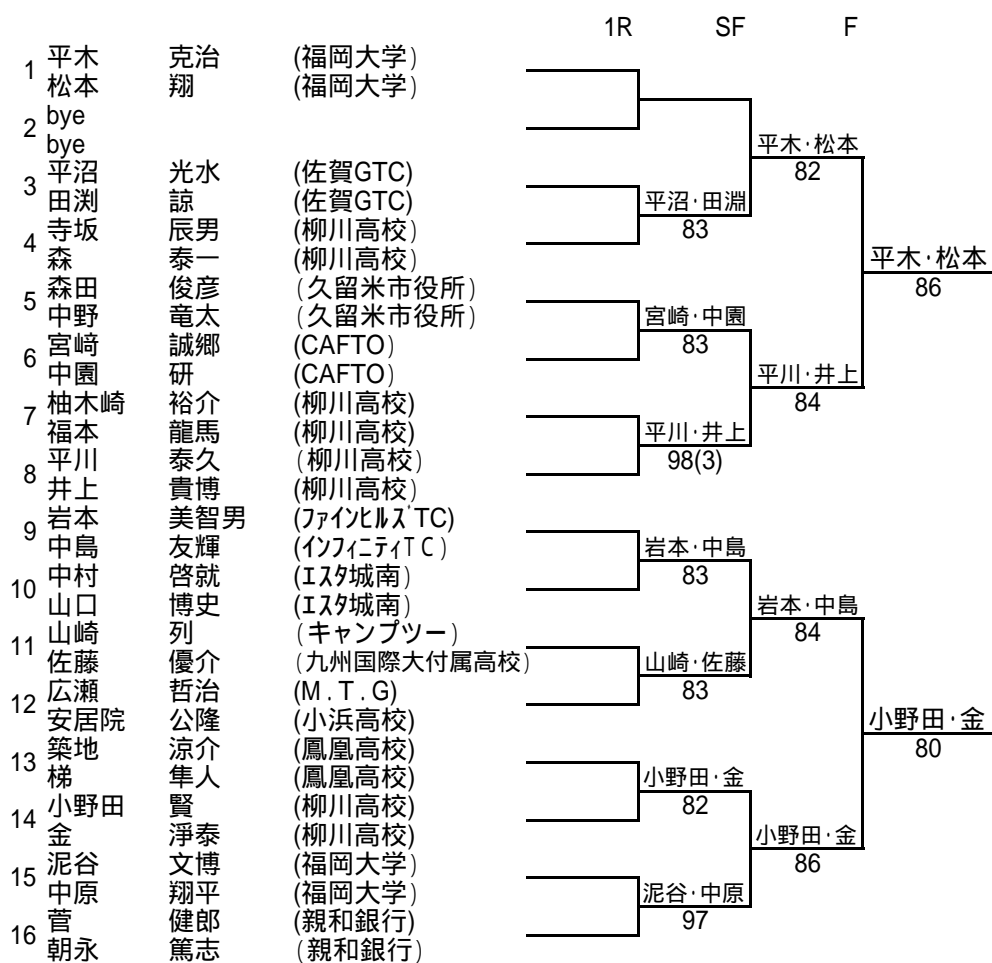

シード順位

1 岡崎 宏美	3 中野 佑美
2 竹内 彩乃	4 武田 亜衣

(ダブルス)

	1R	SF	F
1 武田 亜衣 (松山市役所) 武田 夕紀 (いよぎんTC)		武田・武田 6363	
2 重藤 真知子 (筑陽学園高校) 森 麻子 (筑紫女学園高校)			武田・武田 6462
3 前田 千夏 (筑陽学園中学) 大石 加奈子 (筑陽学園中学)		古賀・須賀 7563	
4 古賀 愛美 (筑陽学園高校) 須賀 悠 (筑陽学園高校)			武田・武田 366262
Q 5 末次 真由子 (柳川高校) 大島 沙紀 (柳川高校)		松本・境 6467(3)64	
Q 6 松本 梢 (鳳凰高校) 境 有紀 (鳳凰高校)			中野・中野 7564
7 田中 美佳 (福岡大学) 田中 芳美 (福岡大学)		中野・中野 634676(4)	
8 中野 佑美 (筑陽学園高校) 中野 亜美 (筑陽学園中学)			

シード順位

1 武田 亜衣	2 中野 佑美
武田 夕紀	中野 亜美

Referee

第39回九州室内テニス選手権大会

(一般男子シングルス 予選)

2006/2/11 ~ 12
博多の森テニス競技場

第39回九州室内テニス選手権大会

(一般男子ダブルス予選)

2006/2/11 ~ 12

第39回九州室内テニス選手権大会

(一般女子シングルス 予選)

2006/2/11 ~ 12

博多の森テニス競技場

第39回九州室内テニス選手権大会 (一般女子ダブルス予選)

2006/2/11 ~ 12
博多の森テニス競技場