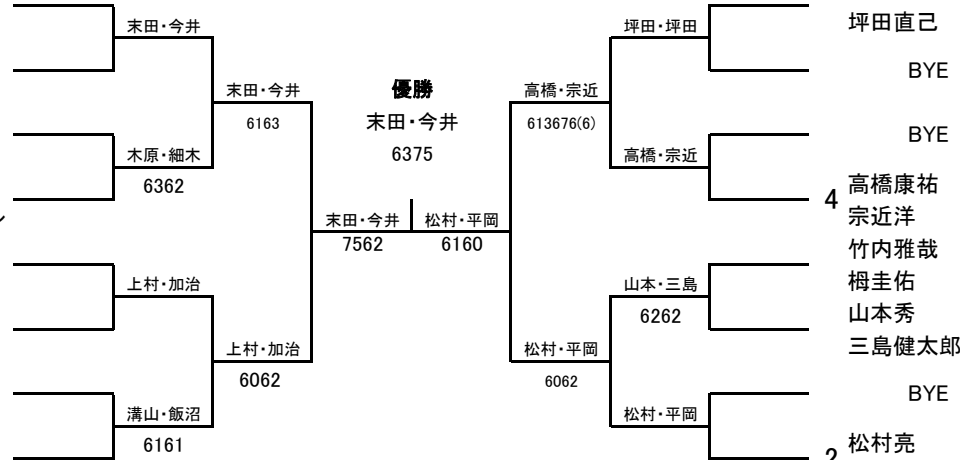

島根オープン2009
平成21年9月22日(火)～9月24日(木)
松江総合運動公園テニスコート

シード

- 1 1 末田英
- 1 今井淳也
- 2 BYE
- 3 沈 洸雲
- 3 吉川祐貴
- 4 木原功仁
- 4 細木秀樹
- 3 5 上村匡平
- 5 加治亮
- 6 BYE
- 7 保田圭亮
- 7 永原賢造
- 8 溝山智樹
- 8 飯沼拓也

男子ダブルス

- 協和発酵キリン株式会社
- 協和発酵キリン株式会社
- 四国大学
- 東亜ストリング(株)
- I出雲
- グリーンテニススクール
- 関西高校
- 関西高校
- JFTC
- グリーンベアーズ
- 愛媛大学
- 島根大学

シード

- 坪田和也 庭球館 9
- 坪田直己 庭球館 10
- BYE 613676(6)
- BYE
- 4 高橋康祐 中筋グループ 12
- 宗近洋 DENEb
- 竹内雅哉 島根大学 13
- 樽圭佑 DENEb
- 山本秀 NBテニスガーデン 14
- 三島健太郎 米子北高校
- BYE 15
- 2 松村亮 エキスパート パワー シズオカ 16
- 平岡晃信 広島大学硬式庭球部