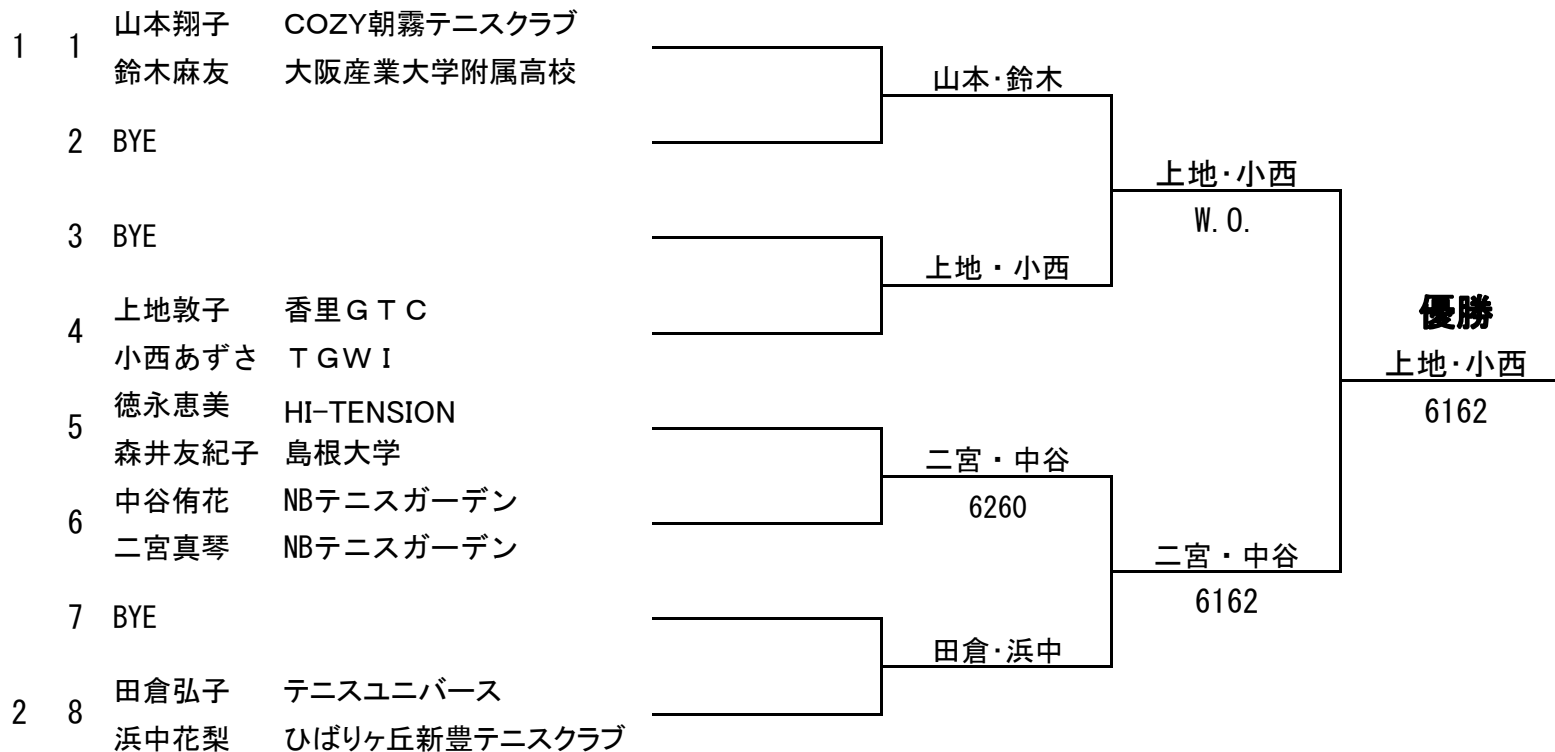

シート	氏名
1	豊田都
2	浜中花梨
3	田倉弘子
4	山本翔子

島根オープン2009

平成21年9月23日（火）～9月24日（木）

松江総合運動公園

シード

女子ダブルス

島根オープン2009 男子シングルス予選

	シード	氏名	所属		
Q1	1	渡部達真	テニスユニバース	渡部達真	
	2	BYE			渡部達真
	3	梶圭佑	DENEBU	三島健太郎	8-3
	4	14	三島健太郎	米子北高校	8-3
Q2	5	2	宗近洋	宗近洋	
	6	BYE			今井淳也
	7	巽 寛人	西条ロイヤルテニスクラブ	今井淳也	8-3
	8	11	今井淳也	協和発酵	9-7
Q3	9	3	岡村一成	岡山操山高等学校	岡村一成
	10	BYE			岡村一成
	11	坪田直己	庭球館	坪田直己	8-3
	12	15	福田修一	テニスユニバース	8-0
Q4	13	4	小林将人	遊プラザ	小林将人
	14	BYE			竹内雅哉
	15	竹内雅哉	島根大学	竹内雅哉	8-1
	16	10	西村拓也	東京電機大学	8-4
Q5	17	5	若元一樹	広島大学硬式庭球部	若元一樹
	18	BYE			若元一樹
	19	山本秀	NBテニスガーデン	山本秀	8-2
	20	16	高橋康祐	中筋グループ	8-4
Q6	21	6	小寺宏	辻井化研	小寺宏
	22	BYE			保田圭亮
	23	溝山智樹	愛媛大学	保田圭亮	8-4
	24	9	保田圭亮	JFTC	8-6
Q7	25	7	藤川修一	JR四国	藤川修一
	26	BYE			永原賢造
	27	永原賢造	グリーンベアーズ	永原賢造	8-4
	28	13	加治亮	関西高校	8-5
Q8	29	8	小川貴志	上本テニススクール	坪田和也
	30	坪田和也	庭球館	8-0	坪田和也
	31	飯沼拓也	島根大学	飯沼拓也	9-8 (4)
	32	12	岡本貴心	せとだくらぶ	8-1