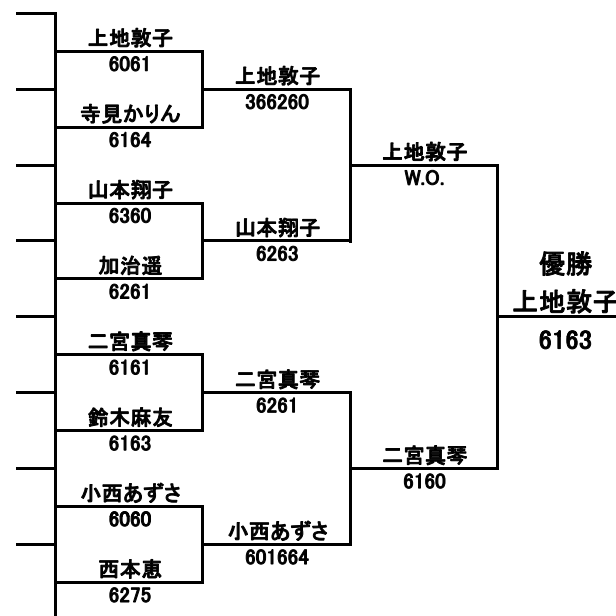

島根オープン2009
平成21年9月22日(火)～9月24日(木)
松江総合運動公園

シート Q	氏名	所属	
1	1 豊田都	SS企画	
	2 上地敦子	香里GTC	
LL	3 寺見かりん	ラスタットテニスクラブ	
	4 的場蓮	安田女子高	
3	5 山本翔子	COZY朝霧テニスクラブ	
	6 岡村恭香	アサヒTC	
	7 本田千恵	チームグリーン	
	8 加治遥	JFTC	
	9 日浦朝香	庭球館	
	10 二宮真琴	NBテニスガーデン	
4	11 鈴木麻友	大阪産業大学附属高校	
	12 田倉弘子	テニスユニバース	
	13 辻井麻子	辻井化研	
	14 小西あずさ	TGWI	
	15 西本恵	岡山学芸館高校	
	2	16 浜中花梨	ひばりヶ丘新豊テニスクラブ

シート	氏名
1	豊田都
2	浜中花梨
3	田倉弘子
4	山本翔子