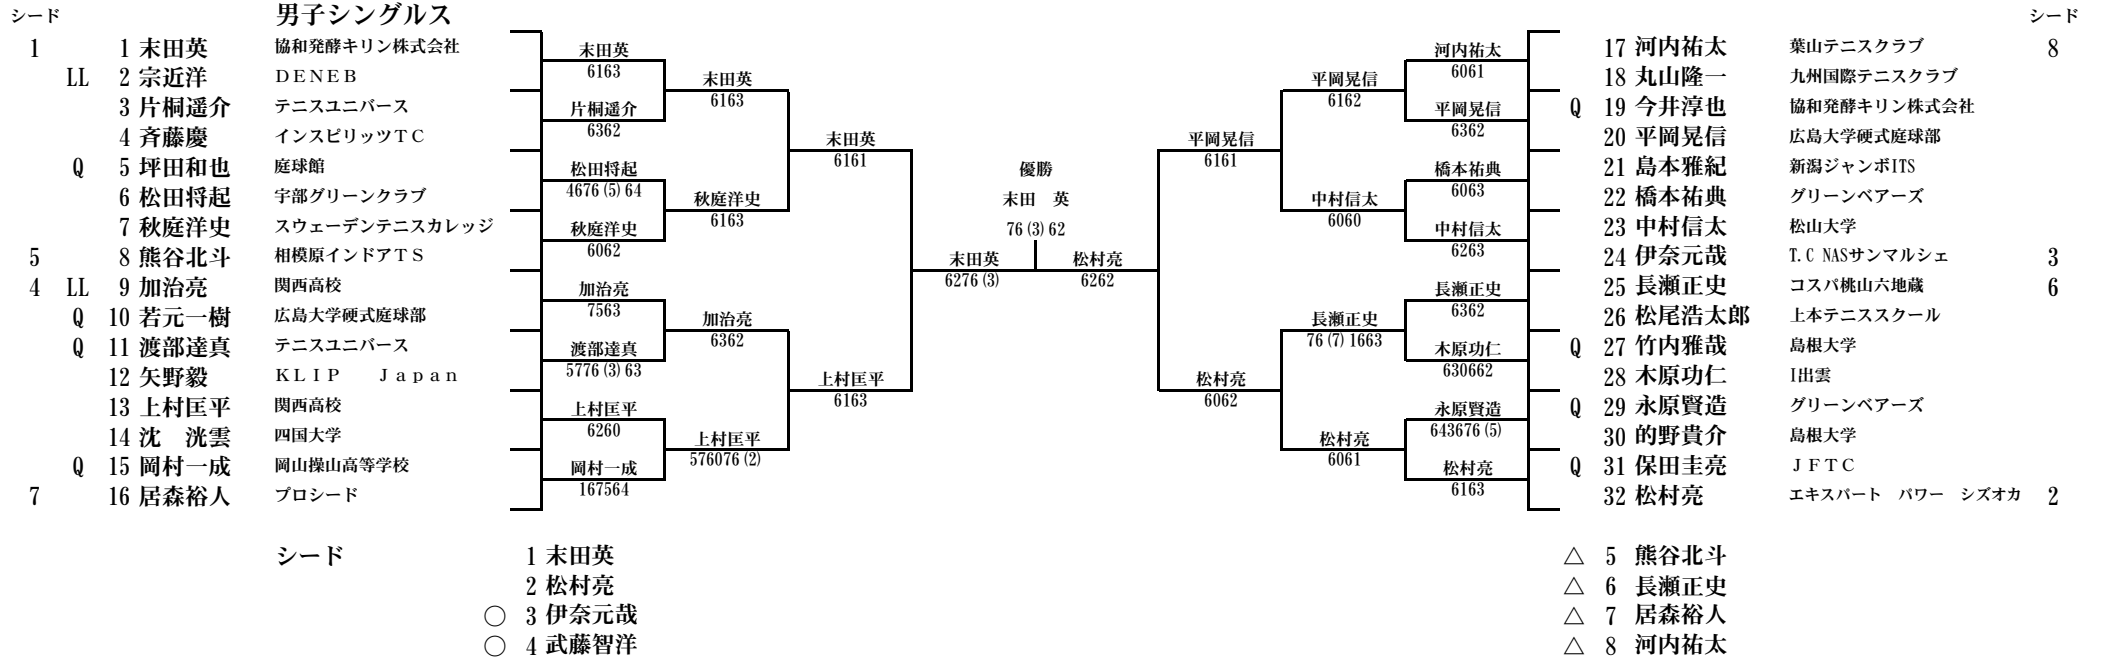

鳥根オープン2009
 平成21年9月21日(月)～9月24日(木)
 松江総合運動公園

レフェリー西村 覚

島根オープン2009
 平成21年9月22日(火)～9月24日(木)
 松江総合運動公園テニスコート

シード

- 1 1 末田英
- 1 今井淳也
- 2 BYE
- 3 沈 洸雲
- 3 吉川祐貴
- 4 木原功仁
- 4 細木秀樹
- 3 5 上村匡平
- 5 加治亮
- 6 BYE
- 7 保田圭亮
- 7 永原賢造
- 8 溝山智樹
- 8 飯沼拓也