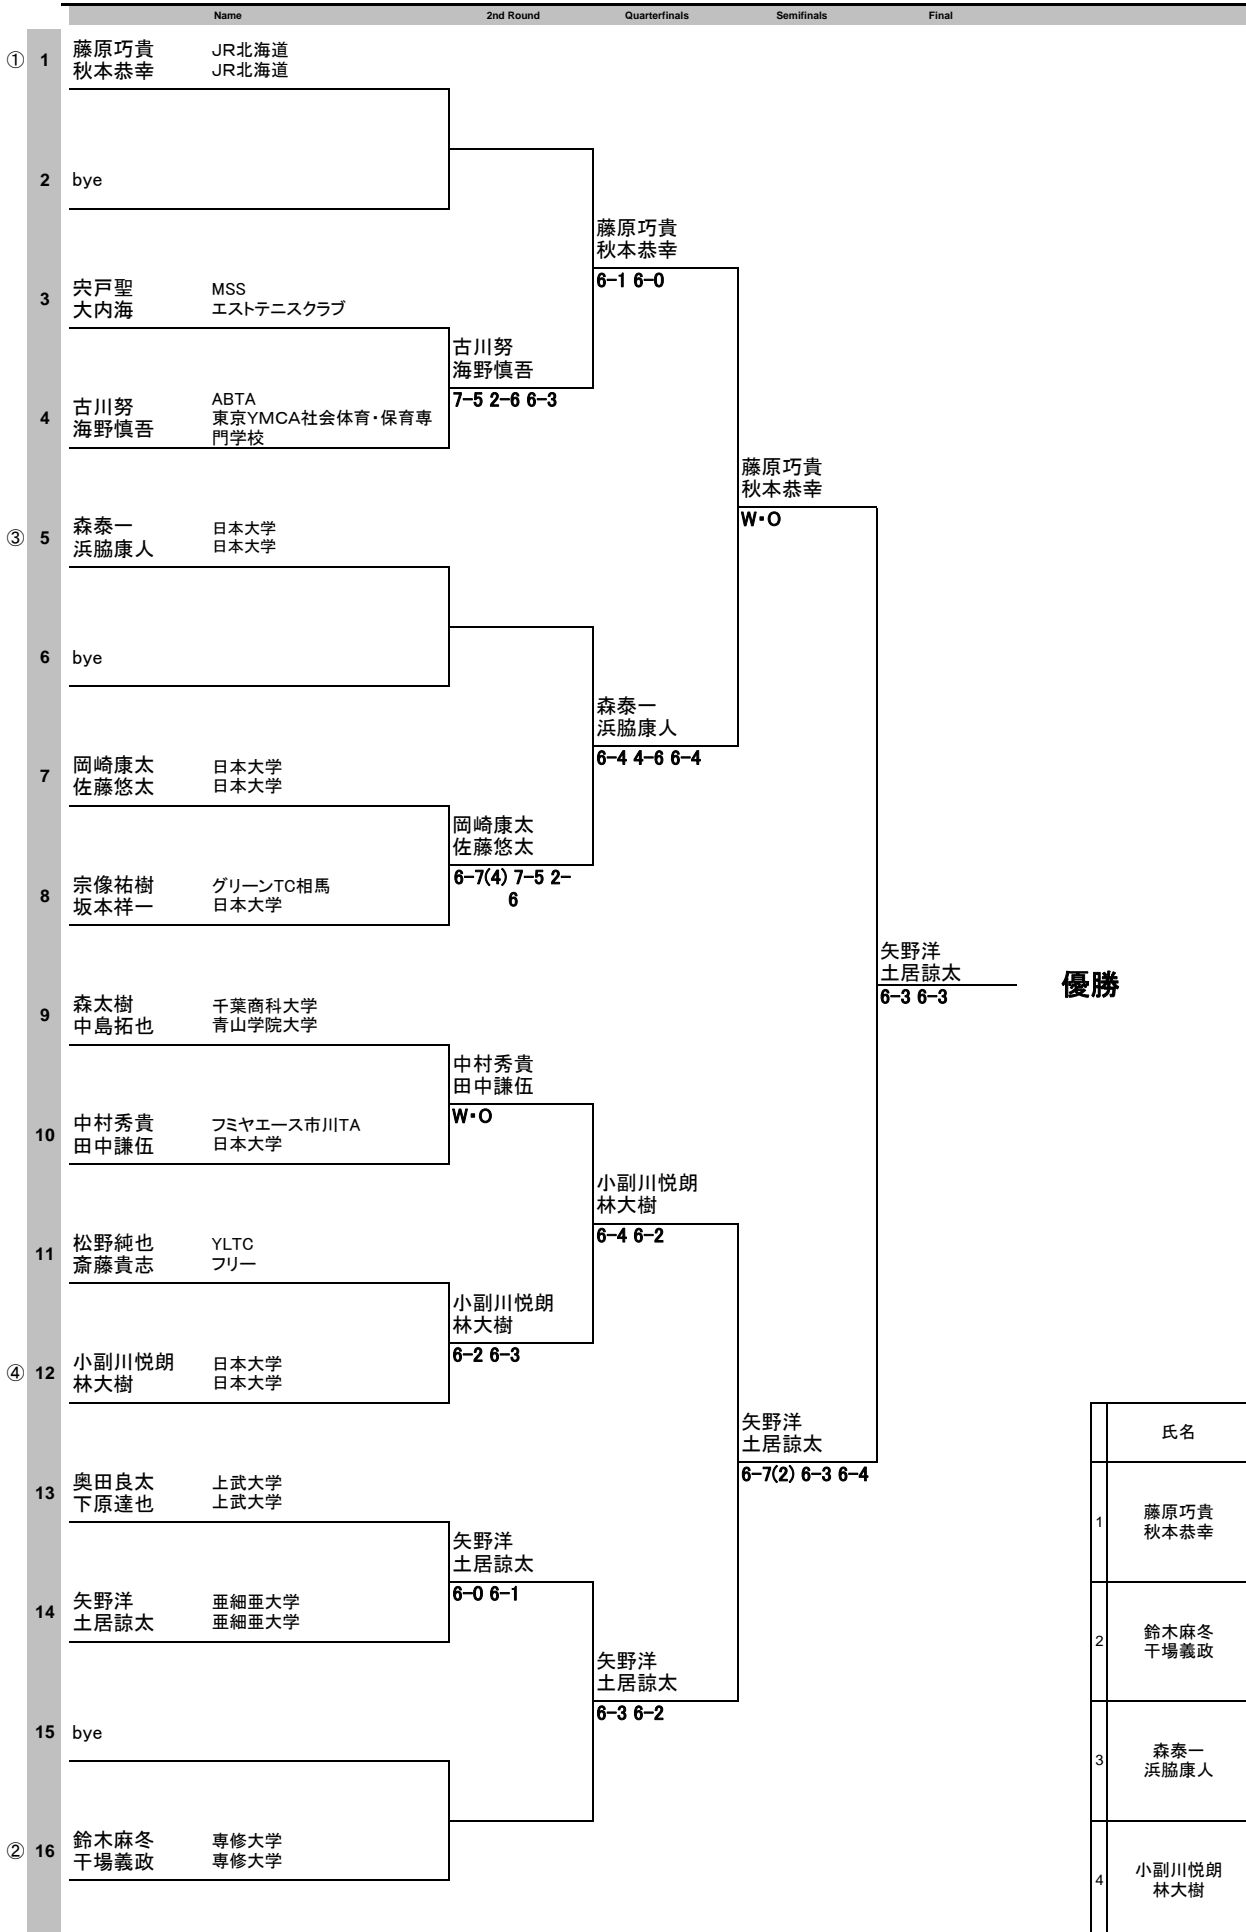

SINGLES
MAIN DRAW

	Name	2nd Round	3rd Round	Quarterfinals	Semifinals	Final
① 1	鵜飼元一 東海学園大学					
2	東海林悟 Now-here	鵜飼元一 6-1 6-0			干場義政	
WC 3	菊地訓也 テニスカレッジおおたかの森		鵜飼元一 6-0 6-0			干場義政 優勝 6-3 6-4
Q 4	田中健太 コナミススポーツ	田中健太 6-1 7-5			柵瀬大吾	
5	林大樹 日本大学			鵜飼元一 6-3 6-2		
Q 6	乗田雄造 慶應義塾大学	林大樹 W・O				
7	浅野知信 エステテニスパーク		宗像祐樹 6-2 6-3			
⑮ 8	宗像祐樹 グリーンTC相馬	宗像祐樹 6-1 6-1				
9	門田賢太郎 ミ友スポーツマネージメント				干場義政	
10	栗原広行 美浜テニスガーデン	門田賢太郎 6-4 6-2			1-6 7-6(3) 4-6	
11	及川克己 テニスユニバース		干場義政 6-1 6-1			
12	干場義政 専修大学	干場義政 W・O				
Q 13	船戸将巳 加須市テニス協会			干場義政 6-4 6-2		
14	森太樹 千葉商科大学	森太樹 6-0 6-2				
WC 15	大内海 エストテニスクラブ		大内海 2-6 6-1 6-4			
⑥ 16	本村浩二 フルキャスト	大内海 6-1 ret				
③ 17	栗原和哉 IHSM				干場義政	
Q 18	下原達也 上武大学	栗原和哉 6-4 6-3			6-4 6-4 ①	
19	矢野洋 亜細亜大学		栗原和哉 1-6 7-5 6-3			
Q 20	阿部太郎 ルネサンス浦安	矢野洋 6-1 6-1				
21	生駒雄次 東京スポーツレクリエーション専門学校			栗原和哉 6-0 6-4		
Q 22	中村泰斗 fellows SPORTS	中村泰斗 6-2 6-4				
Q 23	奥田良太 上武大学		中村泰斗 7-5 2-6 6-2			
⑬ 24	居森裕人 プロシード	奥田良太 6-1 6-1				
⑩ 25	藤原巧貴 JR北海道				土居諒太	
26	河原田翔平 10フィールドテニススクール	藤原巧貴 W・O			6-3 6-2	
27	田中謙伍 日本大学		土居諒太 6-1 6-2			
Q 28	土居諒太 亜細亜大学	土居諒太 6-1 6-1				
29	市川和俊 CASSインドアテニスクラブ			土居諒太 6-4 7-5		
30	島本雅紀 新潟ジャンボITS	市川和俊 W・O				
WC 31	西山知広 日本大学		小林太郎 W・O			
⑤ 32	小林太郎 協和発酵キリン株式会社	小林太郎 6-1 6-1				

09 Masaオープンテニストーナメントひまわり(7月)

DOUBLES
MAIN DRAW

(男子)

	氏名	JOP
1	藤原巧貴 秋本恭幸	111
		311
2	鈴木麻冬 干場義政	229
		298
3	森泰一 浜脇康人	341
		272
4	小副川悦朗 林大樹	115
		675

09 Masaオープンテニストーナメントひまわり(7月) 予選ドロー

1/2

7月15日(水)に全試合行います。

A	1	乗田雄造	慶應義塾大学		乗田雄造 8-6
	2	bye			
	3	古川努	ABTA	古川努	
	4	小野智晴	TCアッシュ	8-3	
C	1	下原達也	上武大学		下原達也 8-3
	2	bye			
	3	今井祐介	上尾テニスクラブ	濱野治	
	4	濱野治	SED筑波	8-2	
E	1	阿部太郎	ルネサンス浦安		阿部太郎 8-0
	2	bye			
	3	阿部勇輝	帝京大	阿部勇輝	
	4	高城雄大	横浜国立大学	8-4	
G	1	鈴木佳太	法政大学		鈴木佳太 8-5
	2	bye			
	3	高橋秀彰	慶応義塾	五十嵐裕貴	
	4	五十嵐裕貴	Fun to Tennis	8-0	