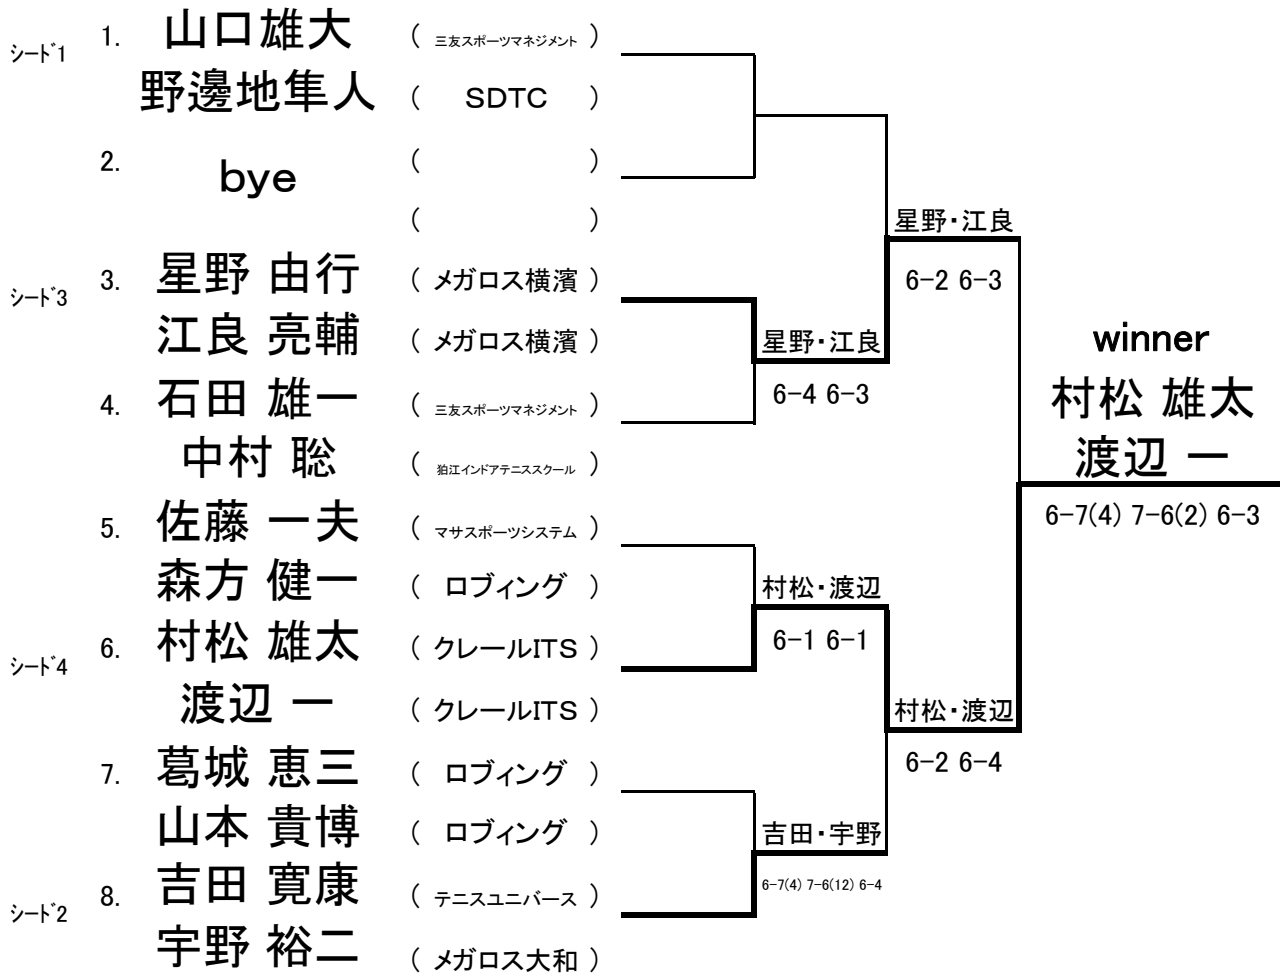

伊豆高原 ロビングインドアオープン 4月大会

シングルス 本戦 ドロー

St	Seed	Rank	name	1R	2R	3R	QF	SF	F
1	1	76	坂本兼一	武蔵野ドームTS					
2			bye						
3	2215		山下和也	明星大学体育会硬式庭球部	白井孝明	坂本兼一			
4	723		白井孝明	ルネサンス港南台	6-0 6-2	6-0 6-0			
5	1361		善村マシュー勇氣	メガロス横浜	善村マシュー勇氣	坂本兼一			
6			和泉貴大	美浜テニスガーデン	6-2 7-6(0)	6-0 6-0			
7			bye		矢野毅				
8	16	429	矢野毅	TFTC	6-2 6-4				
9	11	324	篠原宏	山梨県庁TC			坂本兼一		
10			bye				6-1 6-1		
11			bye		山本貴博				
12	583		山本貴博	ロビング	6-4 6-1				
13	1419		山内章裕	3PLUS		進利光			
14	579		阿部祐士	セサミ大船	阿部祐士	6-3 3-6 6-2			
15			bye		6-2 6-3				
16	6	216	進利光	三友スポーツマネジメント	6-2 6-1				
17	3	179	岡田礼治	シャープ東京支社				坂本兼一	
18			bye					6-2 5-7 7-6(1)	
19			bye		星野由行				
20	1616		星野由行	メガロス横浜	6-3 6-4				
21	1053		熊谷北斗	相模原インドアTS		星野由行			
22	1749		伊藤周平	三友スポーツマネジメント	伊藤周平	6-3 6-3			
23			bye		6-1 7-6(3)				
24	13	470	長谷川聡司	アクア金沢八景		長谷川聡司			
25	12	350	鎌田良	テニスユニバース	6-3 6-1				
26			bye				星野由行		
27			bye		鎌田良		6-2 6-4		
28	842		中村聡	狛江インドアテニススクール	1-6 6-3 7-6(5)				
29	1833		藤信秀徳	新豊テニスクラブ		糸井真幸			
30			bye			6-4 6-2			
31			bye		糸井真幸				
32	5	229	糸井真幸	Ken'sインドアテニススクール	6-1 6-2				坂本兼一
33	7	234	今井謙太郎	ダンロップ常盤平					6-7(2) 6-2 6-2
34			bye						
35			bye		今井謙太郎				
36	686		石田雄一	三友スポーツマネジメント	4-6 6-4 6-1				
37	548		花木俊介	パインヒルズT. A		今井謙太郎			
38			bye			6-7(4) 6-3 6-3			
39			bye		花木俊介				
40	9	281	佐藤一夫	マサスポーツシステム	6-2 6-4				
41	14	405	田辺真一郎	テニスラウンジ			野邊地隼人		
42			bye				3-6 6-1 6-4		
43			bye		葛城恵三				
44	719		葛城恵三	ロビング	6-0 6-0				
45	651		澤田琢哉	日清横浜		野邊地隼人			
46			bye			6-3 6-2			
47			bye		野邊地隼人				
48	4	189	野邊地隼人	SDTC	6-3 6-4				
49	8	209	村松雄太	クレール I・T・S				村松雄太	
50			bye					7-5 6-2	
51			bye		村松雄太				
52	558		今里友徳	アクトス	wo				
53	775		野崎雄太	テニスユニバース		村松雄太			
54	2048		矢島佑紀	早大クレスト	野崎雄太	6-1 6-4			
55			bye		wo				
56	10	287	吉岡俊亮	TENNIS CLUB YOSHIOKA	6-4 3-6 6-3				
57	15	495	江良亮輔	メガロス横浜			村松雄太		
58			bye				6-3 4-6 7-6(4)		
59	1302		前地徹	TTS	藤信孝徳	江良亮輔			
60	1848		藤信孝徳	東洋大学	6-0 6-1	6-1 6-1			
61	1322		五十嵐貴裕	真壁テニスクラブ	五十嵐貴裕	4-6 6-4 6-2			
62			長谷川真将	Y・ATT	7-5 6-0				
63			bye			山口雄大			
64	2	142	山口雄大	三友スポーツマネジメント	7-5 6-1				

伊豆高原ロビングインドアオープン4月大会

男子ダブルス本戦ドロー

QF   SF   F