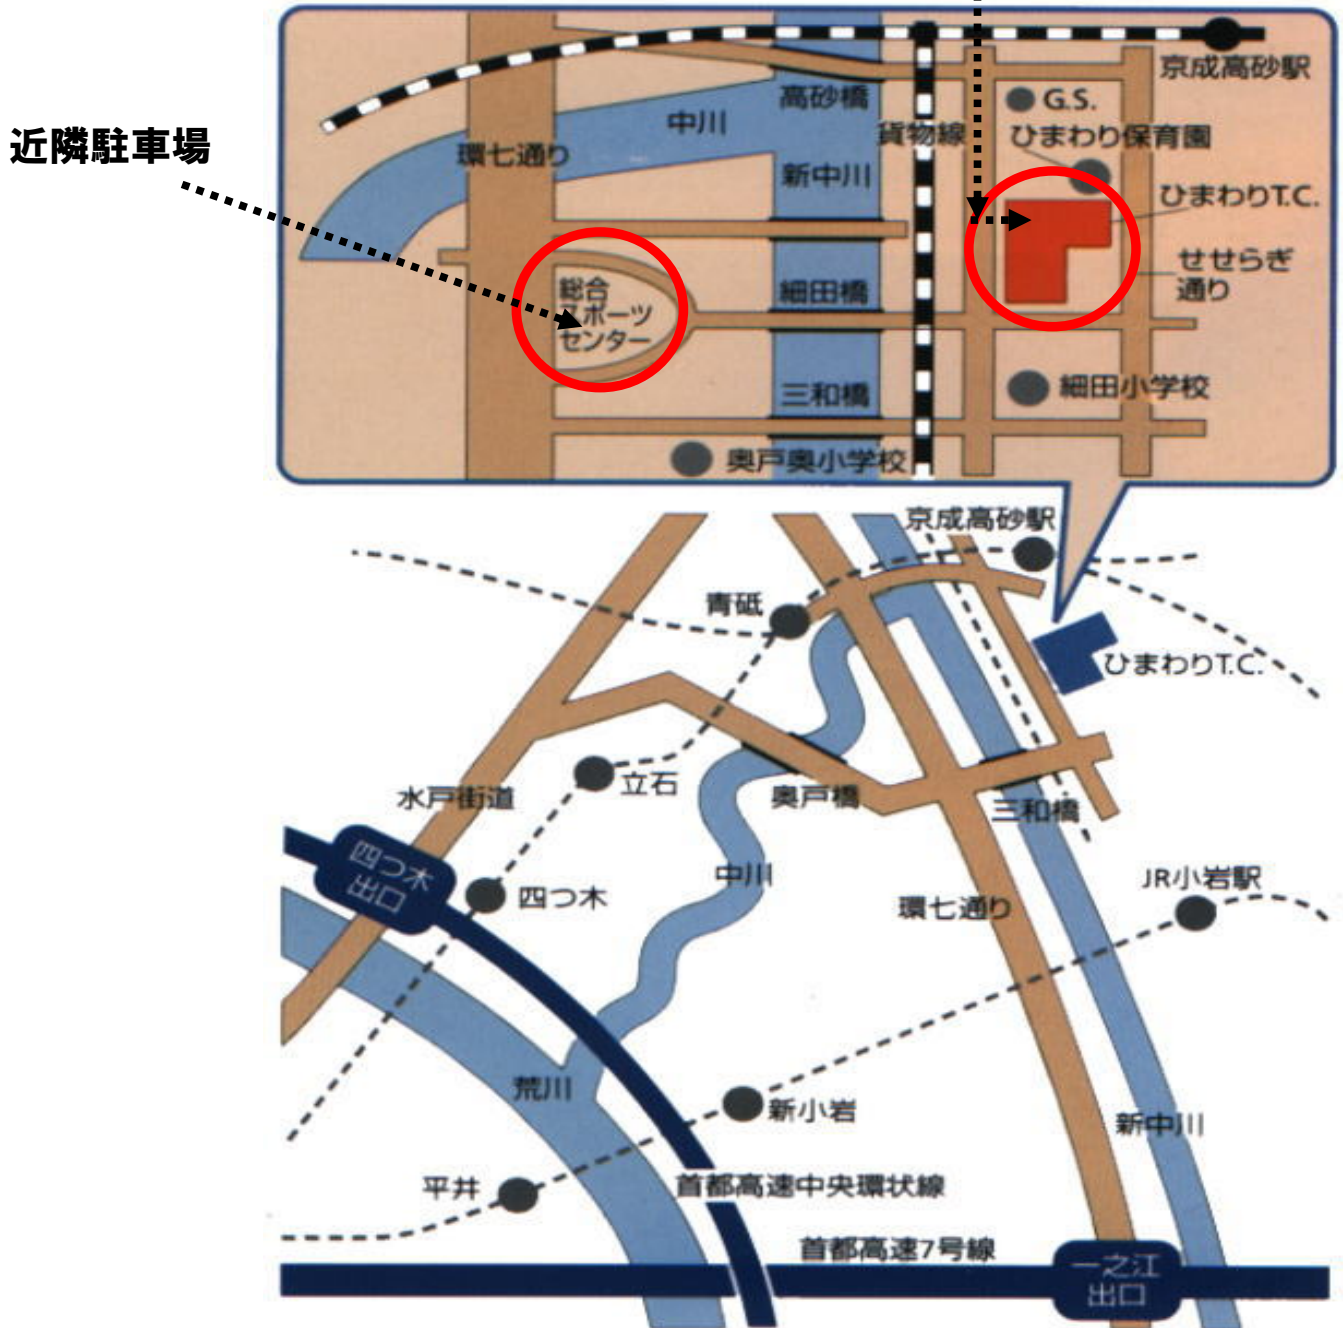

※試合は3セットマッチ(各セット6-6 12ポイントタイブレーク)

※プラクティスコートは8時30分から使用できます。大会本部にてサインをしてください。

※本大会はセットブレイクルールを採用します。

※天候、その他やむを得ない事情により日程・コートサーフェースを変更することがあります。

※欠場はFAXのみ受け付けます。(送信後、大会中は本部までTELしてください。) FAX:03-5772-7706

※7月21日(火)1回戦のラウンド希望は、7月16日(木)12時までに

7. 大会会場・駐車場のご案内
ひまわりテニスクラブ案内図

HP→ <http://www.himawari-tennis.co.jp/>

住所：〒124-0021 東京都葛飾区細田3-9-14

※大会会場にはお車は止められません

大会会場入口

- (電車) 京成線京成高砂駅下車 徒歩7分
JR総武線小岩駅下車 京成バス亀有駅行き「保育園前」下車 目の前！
(タクシーだと2メートルぐらい)
- (車) 首都高速を使われる方は、小松川線の「一之江」でおりて、環七を左折し足立方面に向かってください。
向島線の「四つ木」を使われる方は、水戸街道を松戸方面に向かい、環七を右折し葛西方面に向かいます。
- (駐車場) 大会会場の駐車場は使用できませんので、なるべく電車で起こし下さい。
近隣の駐車場は総合スポーツセンター周辺にございます。(テニスコートまで徒歩約10分です。)
料金は30分100円です。