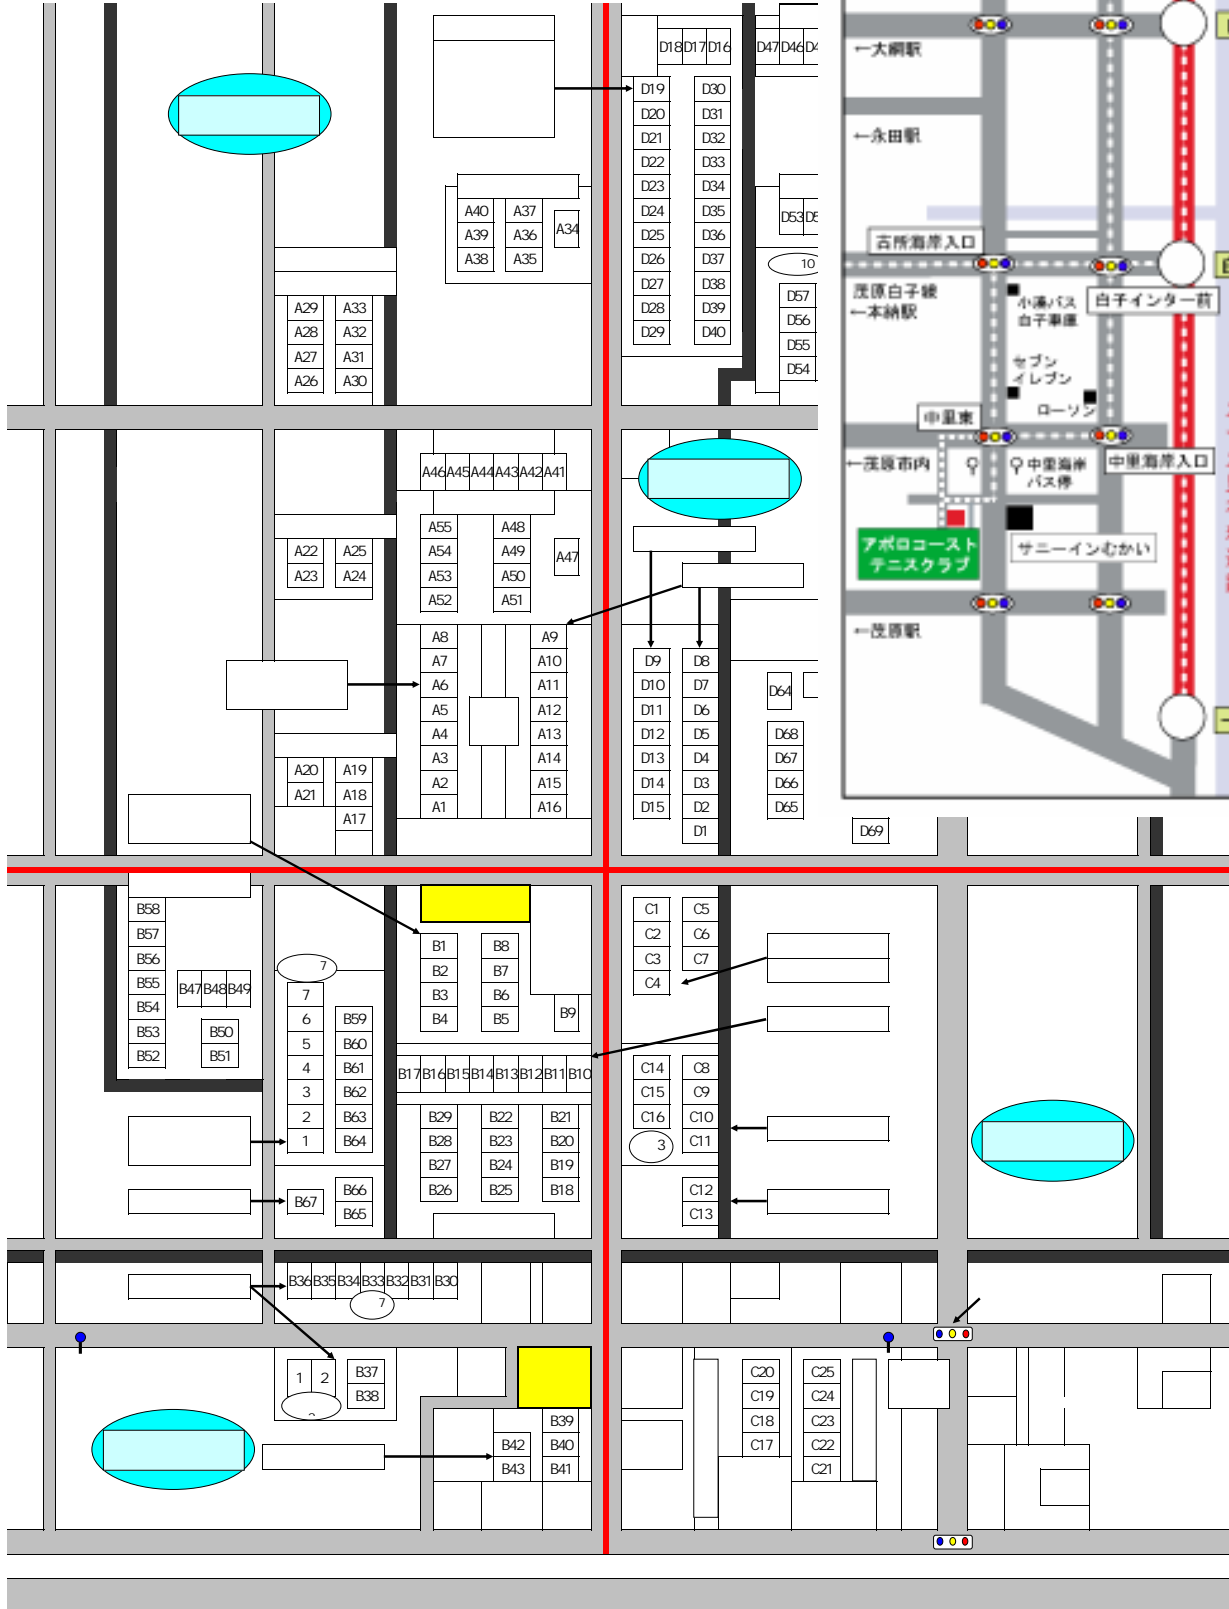

R128

R128

15)

5

D69

(

茂原駅発→白子車庫行				中里海岸発→茂原駅行				
平日・土曜		休日		平日・土曜		休日		
茂原駅発	中里海岸着	茂原駅発	中里海岸着	中里海岸発	茂原駅着	中里海岸発	茂原駅着	
5				5:44	6:08	5:44	6:08	
6	6:15	6:35		6:04	6:28			
	6:40	7:00	6:20	6:40	6:34	7:02	6:24	6:48
7				6:54	7:18			
	7:10	7:30	7:00	7:20	7:24	7:48	7:04	7:28
8	7:30	7:50	7:40	8:00	7:54	8:18	7:44	8:08
	8:00	8:20	8:20	8:40	8:24	8:48	8:24	8:48
9	8:40	9:00						
			9:00	9:20	9:04	9:28	9:04	9:28
10	9:40	10:00	9:40	10:00	9:44	10:08	9:44	10:08
	10:20	10:40	10:20	10:40	10:24	10:48	10:24	10:48
11	11:00	11:20	11:00	11:20	11:04	11:28		
	11:40	12:00			11:44	12:08	11:44	12:08
12	12:20	12:40	12:20	12:40	12:24	12:48	12:24	12:48
13	13:00	13:20	13:00	13:20	13:04	13:28	13:04	13:28
	13:40	14:00	13:40	14:00	13:44	14:08	13:44	14:08
14	14:20	14:40	14:20	14:40	14:24	14:48	14:24	14:48
15	15:00	15:20	15:00	15:20	15:04	15:28	15:04	15:28
	15:40	16:00	15:40	16:00	15:44	16:08	15:44	16:08
16	16:20	16:40	16:20	16:40	16:24	16:48	16:24	16:48
17	17:00	17:20	17:00	17:20	17:04	17:28	17:04	17:28
	17:40	18:00	17:40	18:00			17:44	18:08
18	18:20	18:40	18:20	18:40	18:24	18:48	18:24	18:48
19	19:00	19:20	19:00	19:20	19:04	19:28	19:04	19:28
	19:35	19:55	19:35	19:55	19:44	20:08	19:44	20:08
20	20:25	20:45	20:25	20:45	20:24	20:48		
21	21:00	21:20						

平成20年 4月 1日改正